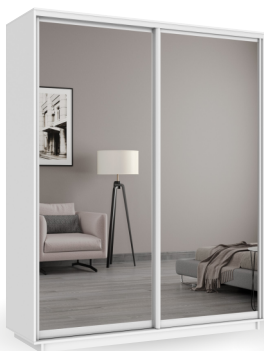

СЕРИЯ ШИРОКИЙ ЭКСПРЕСС

ГАРАНТИЯ 5 ЛЕТ

ВЫСОТА: 2200/2400 ММ

ШИРИНА: 1800 ММ

ГЛУБИНА: 450/600 ММ

Декоры:

БЕЛЫЙ
СНЕГ

ДУБ
СОНОМА

КРАФТ
ТАБАЧНЫЙ

БЕТОН

ЯСЕНЬ ШИМО
СВЕТЛЫЙ

ВЕНГЕ

СЕРЫЙ
ДИАМАНТ

ЯСЕНЬ АНКОР
СВЕТЛЫЙ

Полки выдерживают
до 15 кг веса

+ 30% к вместительности

*По сравнению с 2-дверным Экспрессом шириной 1200 мм

Безопасные зеркала

Щетка-шлегель
защищает вещи от пыли

Отдельный цоколь

Минимальное расстояние от крышки шкафа
до потолка - 10 см, от стены - 5 см*

Выбрать ШИРОКИЙ ЭКСПРЕСС